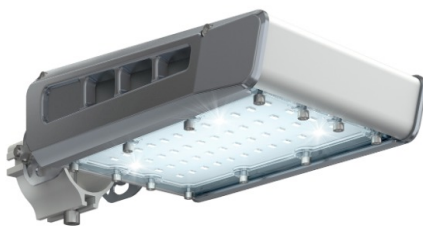

Уличный светильник TL-STREET 60 4K LC F3 D IE

Артикул: **УТ000016378**
 Мощность, Вт: 59.8
 Световой поток, Лм 9324
 Световая эффективность, Лм/Вт: 155.9
 Индекс цветопередачи CRI: 72
 Цветовая температура, К: 4000
 Кривая силы света (КСС): D (120°) косинусная
 Гарантия, мес: 60

ХАРАКТЕРИСТИКИ

Светотехнические характеристики

Мощность, Вт:	59.8
Световой поток светодиодного модуля, ЛМ	10246
Световой поток, Лм	9324
Световая эффективность, Лм/Вт:	155.9
Количество светодиодов, шт:	140
Кривая силы света (КСС):	D (120°) косинусная
Цветовая температура, К:	4000
Индекс цветопередачи CRI:	72
Коэффициент пульсаций светового потока, %:	≤ 1%
Ресурс светодиодов, ч:	100000

Эксплуатационные характеристики

Материал корпуса:	Анодированный алюминий
Материал рассеивателя:	Оптический поликарбонат
Способ крепления светильника:	Кронштейн консоль Ø30mm - Ø52mm регулируемый +65° / -65°
Степень защиты светильника, IP :	67
Степень защиты оболочки (корпус):	IK10
Степень защиты оболочки (стекло):	IK10
Температура эксплуатации, °С:	от -40° до +45°
Вид климатического исполнения:	УХЛ1
Гарантия, мес:	60