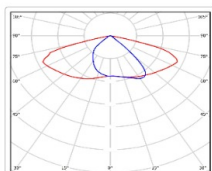

Кривая силы света (КСС): SW (Широкая боковая)

Гарантия, мес: 60

ХАРАКТЕРИСТИКИ

Светотехнические характеристики

Мощность, Вт:	51.8
Световой поток светодиодного модуля, ЛМ	8749
Световой поток, Лм	8102
Световая эффективность, Лм/Вт:	156.4
Количество светодиодов, шт:	96
Кривая силы света (КСС):	SW (Широкая боковая)
Цветовая температура, К:	4000
Индекс цветопередачи CRI:	72
Коэффициент пульсаций светового потока, %:	≤ 1%
Ресурс светодиодов, ч:	100000