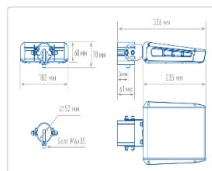

Кривая силы света (КСС): SW (Широкая боковая)

Гарантия, мес: 60

ХАРАКТЕРИСТИКИ

Светотехнические характеристики

Мощность, Вт:	51.8
Световой поток светодиодного модуля, ЛМ	8749
Световой поток, Лм	8102
Световая эффективность, Лм/Вт:	156.4
Количество светодиодов, шт:	96
Кривая силы света (КСС):	SW (Широкая боковая)
Цветовая температура, К:	4000
Индекс цветопередачи CRI:	72
Коэффициент пульсаций светового потока, %:	≤ 1%
Ресурс светодиодов, ч:	100000

Массогабаритные характеристики

Габариты светильника ДхШхВ, мм:	235x180x60
Габариты светильника с креплением ДхШхВ, мм:	326x180x70
Масса нетто, кг:	1.72
Светильников в коробке, шт:	1
Объем коробки, м3:	0.006
Масса брутто, кг:	1.84
Габариты коробки ДхШхВ, мм:	350x195x90