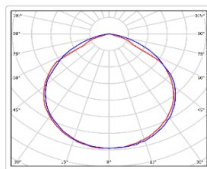

Кривая света (КСС): D (120°) косинусная

Guarantee, mes: 60

ХАРАКТЕРИСТИКИ

Светотехнические характеристики

Мощность, Вт:	85,4
Световой поток светодиодного модуля, ЛМ	15063
Световой поток, Лм	13105
Световая эффективность, Лм/Вт:	153,5
Количество светодиодов, шт:	160
Кривая света (КСС):	D (120°) косинусная
Цветовая температура, К:	5000
Индекс цветопередачи CRI:	72
Коэффициент пульсаций светового потока, %:	≤ 2%
Ресурс светодиодов, ч:	100000