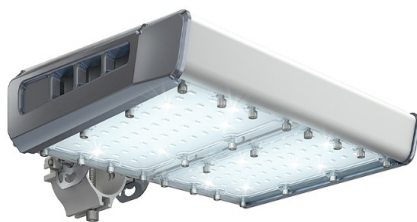

Уличный светильник TL-STREET 90 5K LC F3 D IE

Артикул: УТ000011850

Мощность, Вт: 85,4

Световой поток, Лм 13105

Световая эффективность, Лм/Вт: 153,5

Индекс цветопередачи CRI: 72

Цветовая температура, К: 5000

Кривая света (КСС): D (120°) косинусная

Guarantee, mes: 60

ХАРАКТЕРИСТИКИ

Светотехнические характеристики

Мощность, Вт:	85,4
Световой поток светодиодного модуля, ЛМ	15063
Световой поток, Лм	13105
Световая эффективность, Лм/Вт:	153,5
Количество светодиодов, шт:	160
Кривая света (КСС):	D (120°) косинусная
Цветовая температура, К:	5000
Индекс цветопередачи CRI:	72
Коэффициент пульсаций светового потока, %:	≤ 2%
Ресурс светодиодов, ч:	100000

Эксплуатационные характеристики

Материал корпуса:	Анодированный алюминий
Материал рассеивателя:	Оптический поликарбонат
Способ крепления светильника:	Кронштейн консоли Ø30мм - Ø52мм регулируемый +65°/-65°
Степень защиты светильника, IP:	67
Степень защиты (корпус):	ИК10
Степень защиты (стекло):	ИК10
Температура эксплуатации, °С:	от -40° до +45°
Вид климатического исполнения:	УХЛ1
Guarantee, mes:	60