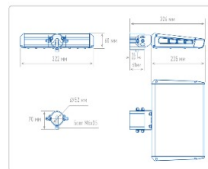

ХАРАКТЕРИСТИКИ

Светотехнические характеристики

Мощность, Вт:	85,4
Световой поток светодиодного модуля, ЛМ	15063
Световой поток, Лм	13105
Световая эффективность, Лм/Вт:	153,5
Количество светодиодов, шт:	160
Кривая света (КСС):	D (120°) косинусная
Цветовая температура, К:	5000
Индекс цветопередачи CRI:	72
Коэффициент пульсаций светового потока, %:	≤ 2%
Ресурс светодиодов, ч:	100000

Электрические характеристики

Время включения светильника, с:	1.5
Dimming:	Нет
Напряжение питания, В:	176 - 264В переменного тока
Frequency, Гц:	47 ~ 63 Гц
Коэффициент производительности ИП, cosφ:	≥ 0,95
Grossozita:	Да
Thermozashchita:	Есть
Защита от 380, В:	Да
Защита от холостого хода:	Восстанавливается
Стойкость к микросекундным импульсам большой энергии:	4 кВ (LN), 6 кВ (L-PE, N-PE)
Коэффициент пульсаций светового потока, %:	≤ 2%
Гальваническая изоляция:	Да
Пробивное напряжение, кВ переменного тока:	> 1,5 кВ переменного тока
Сопротивление выполнению, МОм:	вход-выход > 200 МОм; вход-земля > 200 МОм; выход-земля > 200 МОм
Класс защиты от поражения электрическим током:	1

СКАЧАТЬ

IES файл

Декларация о соответствии ЕАС

Паспорт светильника

Сертификат соответствия

Сертификат

Dwg файл