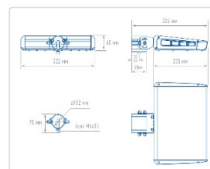

ХАРАКТЕРИСТИКИ

Светотехнические характеристики

Мощность, Вт:	78.6
Световой поток светодиодного модуля, Лм	14244
Световой поток, Лм	11982
Световая эффективность, Лм/Вт:	152.4
Количество светодиодов, шт:	144
Кривая силы света (КСС):	D (120°) косинусная
Цветовая температура, К:	5000
Индекс цветопередачи CRI:	72
Коэффициент пульсаций светового потока, %:	<1
Ресурс светодиодов, ч:	100000

СКАЧАТЬ

IES файл

Декларация о соответствии ЕАС

Паспорт светильника

Сертификат соответствия

Сертификат

Dwg файл

Электрические характеристики

Время включения светильника, с:	1.5
Диммирование:	Нет
Напряжение питания, В:	176 - 264В AC
Частота, Гц:	47 ~ 63 Гц
Коэффициент мощности ИП, cosφ:	≥ 0,95
Грозазащита:	Да
Термозащита:	Есть
Защита от 380, В:	Да
Защита от холостого хода:	Восстанавливается
Стойкость к микросекундным импульсам большой энергии:	4 кВ (L-N), 6 кВ (L-PE, N-PE)
Коэффициент пульсаций светового потока, %:	<1
Гальваническая изоляция:	Да
Пробивное напряжение, кВ AC:	> 1,5 кВ AC
Сопротивление изоляции, МОм:	вход-выход > 200 МОм; вход-земля > 200 МОм; выход-земля > 200 МОм
Класс защиты от поражения электрическим током:	1