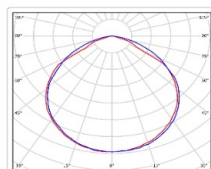

ХАРАКТЕРИСТИКИ

Светотехнические характеристики

Мощность, Вт:	78.6
Световой поток светодиодного модуля, Лм	14244
Световой поток, Лм	11982
Световая эффективность, Лм/Вт:	152.4
Количество светодиодов, шт:	144
Кривая силы света (КСС):	D (120°) косинусная
Цветовая температура, К:	5000
Индекс цветопередачи CRI:	72
Коэффициент пульсаций светового потока, %:	<1
Ресурс светодиодов, ч:	100000