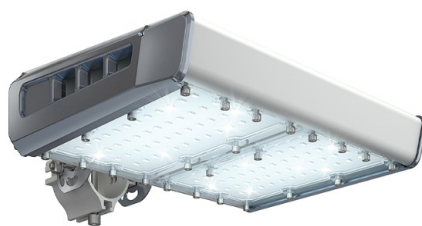

Уличный светильник TL-STREET 80 5K LC F3 D IE

Артикул: **УТ000010948**
 Мощность, Вт: 78.6
 Световой поток, Лм 11982
 Световая эффективность, Лм/Вт: 152.4
 Индекс цветопередачи CRI: 72
 Цветовая температура, К: 5000
 Кривая силы света (КСС): D (120°) косинусная
 Гарантия, мес: 60

ХАРАКТЕРИСТИКИ

Светотехнические характеристики

Мощность, Вт:	78.6
Световой поток светодиодного модуля, Лм	14244
Световой поток, Лм	11982
Световая эффективность, Лм/Вт:	152.4
Количество светодиодов, шт:	144
Кривая силы света (КСС):	D (120°) косинусная
Цветовая температура, К:	5000
Индекс цветопередачи CRI:	72
Коэффициент пульсаций светового потока, %:	<1
Ресурс светодиодов, ч:	100000

ОБЛАСТЬ ПРИМЕНЕНИЯ

Эксплуатационные характеристики

Материал корпуса:	Анодированный алюминий
Материал рассеивателя:	Оптический поликарбонат
Способ крепления светильника:	Кронштейн консоль Ø30mm - Ø52mm регулируемый +65° / -65°
Степень защиты светильника, IP :	67
Степень защиты оболочки (корпус):	IK10
Степень защиты оболочки (стекло):	IK10
Температура эксплуатации, °С:	от -40° до +45°
Вид климатического исполнения:	УХЛ1
Гарантия, мес:	60