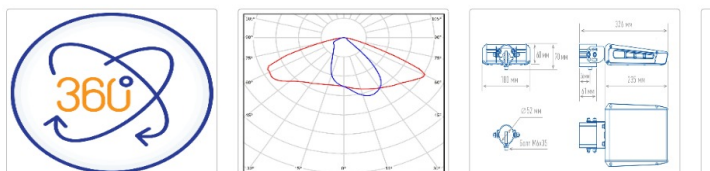

## Уличный светильник TL-STREET 55 5K LC F3 W IE

Артикул: **УТ000010945**  
 Мощность, Вт: 51.8  
 Световой поток, Лм 8101  
 Световая эффективность, Лм/Вт: 156.4  
 Индекс цветопередачи CRI: 72  
 Цветовая температура, К: 5000  
 Кривая силы света (КСС): W (145°x60°) широкая боковая  
 Гарантия, мес: 60

### Светотехнические характеристики

Мощность, Вт:	51.8
Световой поток светодиодного модуля, ЛМ	9319
Световой поток, Лм	8101
Световая эффективность, Лм/Вт:	156.4
Количество светодиодов, шт:	96
Кривая силы света (КСС):	W (145°x60°) широкая боковая
Цветовая температура, К:	5000
Индекс цветопередачи CRI:	72
Коэффициент пульсаций светового потока, %:	≤ 1%
Ресурс светодиодов, ч:	100000