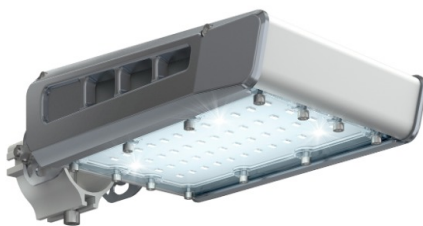

Уличный светильник TL-STREET 55 4K LC F3 D IE

Артикул: **УТ000010942**
 Мощность, Вт: 51.8
 Световой поток, Лм 7962
 Световая эффективность, Лм/Вт: 153.7
 Индекс цветопередачи CRI: 72
 Цветовая температура, К: 4000
 Кривая силы света (КСС): D (120°) косинусная
 Гарантия, мес: 60

ХАРАКТЕРИСТИКИ

Светотехнические характеристики

Мощность, Вт:	51.8
Световой поток светодиодного модуля, ЛМ	8749
Световой поток, Лм	7962
Световая эффективность, Лм/Вт:	153.7
Количество светодиодов, шт:	96
Кривая силы света (КСС):	D (120°) косинусная
Цветовая температура, К:	4000
Индекс цветопередачи CRI:	72
Коэффициент пульсаций светового потока, %:	≤ 1%
Ресурс светодиодов, ч:	100000

Эксплуатационные характеристики

Материал корпуса:	Анодированный алюминий
Материал рассеивателя:	Оптический поликарбонат
Способ крепления светильника:	Кронштейн консоль Ø30mm - Ø52mm регулируемый +65° / -65°
Степень защиты светильника, IP :	67
Степень защиты оболочки (корпус):	IK10
Степень защиты оболочки (стекло):	IK10
Температура эксплуатации, °С:	от -40° до +45°
Вид климатического исполнения:	УХЛ1
Гарантия, мес:	60