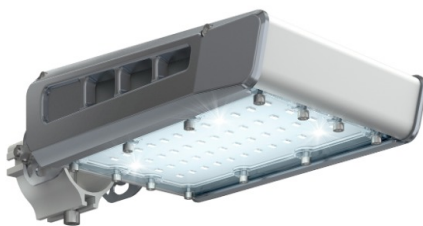

Уличный светильник TL-STREET 35 5K LC F3 D IE

Артикул: **УТ000010936**
 Мощность, Вт: 34.5
 Световой поток, Лм 5487
 Световая эффективность, Лм/Вт: 159
 Индекс цветопередачи CRI: 72
 Цветовая температура, К: 5000
 Кривая силы света (КСС): D (120°) косинусная
 Гарантия, мес: 60

ХАРАКТЕРИСТИКИ

Светотехнические характеристики

Мощность, Вт:	34.5
Световой поток светодиодного модуля, ЛМ	6331
Световой поток, Лм	5487
Световая эффективность, Лм/Вт:	159
Количество светодиодов, шт:	96
Кривая силы света (КСС):	D (120°) косинусная
Цветовая температура, К:	5000
Индекс цветопередачи CRI:	72
Коэффициент пульсаций светового потока, %:	≤ 1%
Ресурс светодиодов, ч:	100000

Эксплуатационные характеристики

Материал корпуса:	Анодированный алюминий
Материал рассеивателя:	Оптический поликарбонат
Способ крепления светильника:	Кронштейн консоль Ø30mm - Ø52mm регулируемый +65° / -65°
Степень защиты светильника, IP :	67
Степень защиты оболочки (корпус):	IK10
Степень защиты оболочки (стекло):	IK10
Температура эксплуатации, °С:	от -40° до +45°
Вид климатического исполнения:	УХЛ1
Гарантия, мес:	60