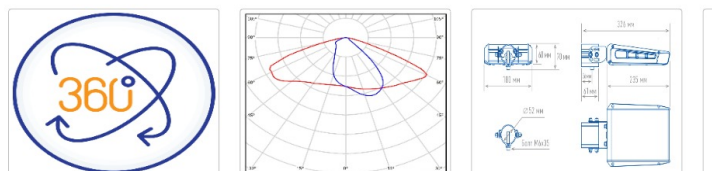

## Уличный светильник TL-STREET 35 4K LC F3 W IE

Артикул: **УТ000010935**  
 Мощность, Вт: 34.5  
 Световой поток, Лм 5605  
 Световая эффективность, Лм/Вт: 162.5  
 Индекс цветопередачи CRI: 72  
 Цветовая температура, К: 4000  
 Кривая силы света (КСС): W (145°x60°) широкая боковая  
 Гарантия, мес: 60

#### Светотехнические характеристики

Мощность, Вт:	34.5
Световой поток светодиодного модуля, ЛМ	6053
Световой поток, Лм	5605
Световая эффективность, Лм/Вт:	162.5
Количество светодиодов, шт:	96
Кривая силы света (КСС):	W (145°x60°) широкая боковая
Цветовая температура, К:	4000
Индекс цветопередачи CRI:	72
Коэффициент пульсаций светового потока, %:	≤ 1%
Ресурс светодиодов, ч:	100000