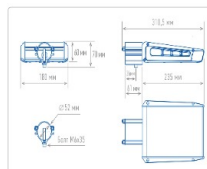

Кривая силы света (КСС): W3 (133°x47°) полуширокая боковая

Гарантия, мес: 60

ХАРАКТЕРИСТИКИ

Светотехнические характеристики

Мощность, Вт:	57.8
Световой поток светодиодного модуля, ЛМ	8702
Световой поток, Лм	7984
Световая эффективность, Лм/Вт:	138.1
Количество светодиодов, шт:	27
Кривая силы света (КСС):	W3 (133°x47°) полуширокая боковая
Цветовая температура, К:	4000
Индекс цветопередачи CRI:	70
Коэффициент пульсаций светового потока, %:	≤5
Ресурс светодиодов, ч:	300000

Массогабаритные характеристики

Габариты светильника ДхШхВ, мм:	235x180x60
Габариты светильника с креплением ДхШхВ, мм:	311x180x70
Масса нетто, кг:	1.72
Светильников в коробке, шт:	1
Объем коробки, м3:	0.006
Масса брутто, кг:	1.84
Габариты коробки ДхШхВ, мм:	350x195x90