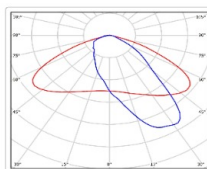

Кривая силы света (КСС): W3 (133°x47°) полуширокая боковая

Гарантия, мес: 60

ХАРАКТЕРИСТИКИ

Светотехнические характеристики

Мощность, Вт:	57.8
Световой поток светодиодного модуля, ЛМ	8702
Световой поток, Лм	7984
Световая эффективность, Лм/Вт:	138.1
Количество светодиодов, шт:	27
Кривая силы света (КСС):	W3 (133°x47°) полуширокая боковая
Цветовая температура, К:	4000
Индекс цветопередачи CRI:	70
Коэффициент пульсаций светового потока, %:	≤5
Ресурс светодиодов, ч:	300000