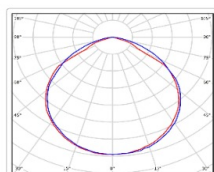

ХАРАКТЕРИСТИКИ

Светотехнические характеристики

Мощность, Вт:	62.2
Световой поток светодиодного модуля, ЛМ	11447
Световой поток, Лм	9952
Световая эффективность, Лм/Вт:	160
Количество светодиодов, шт:	140
Кривая силы света (КСС):	D (120°) косинусная
Цветовая температура, К:	5000
Индекс цветопередачи CRI:	72
Коэффициент пульсаций светового потока, %:	≤ 1%
Ресурс светодиодов, ч:	100000

СКАЧАТЬ

IES файл

Декларация о соответствии EAC

Паспорт светильника

Сертификат соответствия

Сертификат

Dwg файл

Электрические характеристики

Время включения светильника, с:	1.5
Диммирование:	Нет
Напряжение питания, В:	176 - 264В AC
Частота, Гц:	47 ~ 63 Гц
Коэффициент мощности ИП, cosφ:	≥ 0.95
Грозозащита:	Нет
Термозащита:	Есть
Защита от 380, В:	Да
Защита от холостого хода:	Восстанавливается
Стойкость к микросекундным импульсам большой энергии:	4 кВ (L-N)
Коэффициент пульсаций светового потока, %:	≤ 1%
Гальваническая изоляция:	Да
Пробивное напряжение, кВ AC:	> 1,5 кВ AC
Сопротивление изоляции, МОм:	вход-выход > 200 МОм
Класс защиты от поражения электрическим током:	1