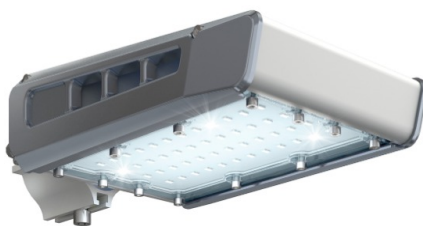

Уличный светильник TL-STREET 60 5K LC F1 D IE

Артикул: УТ000016423

Мощность, Вт: 62.2

Световой поток, Лм 9952

Световая эффективность, Лм/Вт: 160

Индекс цветопередачи CRI: 72

Цветовая температура, К: 5000

Кривая силы света (КСС): D (120°) косинусная

Гарантия, мес: 60

ХАРАКТЕРИСТИКИ

Светотехнические характеристики

Мощность, Вт:	62.2
Световой поток светодиодного модуля, ЛМ	11447
Световой поток, Лм	9952
Световая эффективность, Лм/Вт:	160
Количество светодиодов, шт:	140
Кривая силы света (КСС):	D (120°) косинусная
Цветовая температура, К:	5000
Индекс цветопередачи CRI:	72
Коэффициент пульсаций светового потока, %:	≤ 1%
Ресурс светодиодов, ч:	100000

ОБЛАСТЬ ПРИМЕНЕНИЯ

Эксплуатационные характеристики

Материал корпуса:	Анодированный алюминий
Материал рассеивателя:	Оптический поликарбонат
Способ крепления светильника:	Консоль Ø30mm - Ø52mm
Степень защиты светильника, IP :	67
Степень защиты оболочки (корпус):	IK10
Степень защиты оболочки (стекло):	IK10
Температура эксплуатации, °C:	от -40° до +45°
Вид климатического исполнения:	УХЛ1
Гарантия, мес:	60