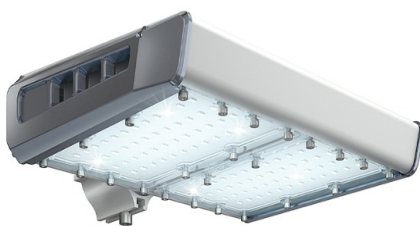

Уличный светильник TL-STREET 90 5K LC F1 D IE

Артикул: **УТ000014439**
 Мощность, Вт: 85.4
 Световой поток, Лм 13105
 Световая эффективность, Лм/Вт: 153.5
 Индекс цветопередачи CRI: 72
 Цветовая температура, К: 5000
 Кривая силы света (КСС): D (120°) косинусная
 Гарантия, мес: 60

ХАРАКТЕРИСТИКИ

Светотехнические характеристики

Мощность, Вт:	85.4
Световой поток светодиодного модуля, Лм	15063
Световой поток, Лм	13105
Световая эффективность, Лм/Вт:	153.5
Количество светодиодов, шт:	160
Кривая силы света (КСС):	D (120°) косинусная
Цветовая температура, К:	5000
Индекс цветопередачи CRI:	72
Коэффициент пульсаций светового потока, %:	≤ 2%
Ресурс светодиодов, ч:	100000

Эксплуатационные характеристики

Материал корпуса:	Анодированный алюминий
Материал рассеивателя:	Оптический поликарбонат
Способ крепления светильника:	Консольное крепление Ø30mm - Ø52mm
Степень защиты светильника, IP :	67
Степень защиты оболочки (корпус):	IK10
Степень защиты оболочки (стекло):	IK10
Температура эксплуатации, °С:	от -40° до +45°
Вид климатического исполнения:	УХЛ1
Гарантия, мес:	60