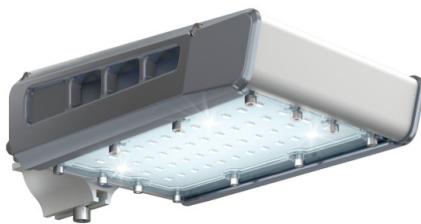

## Уличный светильник TL-STREET 25 4K LC F1 D IE

Артикул: **УТ000014432**  
 Мощность, Вт: 26.5  
 Световой поток, Лм 4131  
 Световая эффективность, Лм/Вт: 155.9  
 Индекс цветопередачи CRI: 72  
 Цветовая температура, К: 4000  
 Кривая силы света (КСС): D (120°) косинусная  
 Гарантия, мес: 60

#### Светотехнические характеристики

Мощность, Вт:	26.5
Световой поток светодиодного модуля, ЛМ	4748
Световой поток, Лм	4131
Световая эффективность, Лм/Вт:	155.9
Количество светодиодов, шт:	72
Кривая силы света (КСС):	D (120°) косинусная
Цветовая температура, К:	4000
Индекс цветопередачи CRI:	72
Коэффициент пульсаций светового потока, %:	≤ 1%
Ресурс светодиодов, ч:	100000