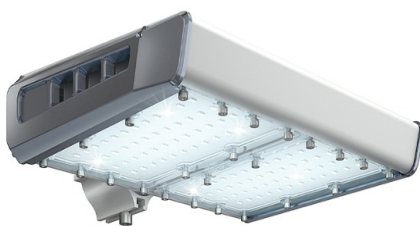

Уличный светильник TL-STREET 100 5K LC F1 D IE

Артикул: **УТ000011553**
 Мощность, Вт: 102.3
 Световой поток, Лм 15710
 Световая эффективность, Лм/Вт: 153.6
 Индекс цветопередачи CRI: 72
 Цветовая температура, К: 5000
 Кривая силы света (КСС): D (120°) косинусная
 Гарантия, мес: 60

ХАРАКТЕРИСТИКИ

Светотехнические характеристики

Мощность, Вт:	102.3
Световой поток светодиодного модуля, Лм	18058
Световой поток, Лм	15710
Световая эффективность, Лм/Вт:	153.6
Количество светодиодов, шт:	192
Кривая силы света (КСС):	D (120°) косинусная
Цветовая температура, К:	5000
Индекс цветопередачи CRI:	72
Коэффициент пульсаций светового потока, %:	≤ 2%
Ресурс светодиодов, ч:	100000

Эксплуатационные характеристики

Материал корпуса:	Анодированный алюминий
Материал рассеивателя:	Оптический поликарбонат
Способ крепления светильника:	Консольное крепление Ø30mm - Ø52mm
Степень защиты светильника, IP :	67
Степень защиты оболочки (корпус):	IK10
Степень защиты оболочки (стекло):	IK10
Температура эксплуатации, °С:	от -40° до +45°
Вид климатического исполнения:	УХЛ1
Гарантия, мес:	60