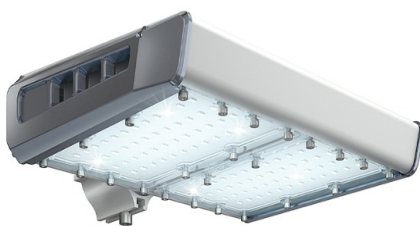

Уличный светильник TL-STREET 100 4K LC F1 D IE

Артикул: **УТ000011550**
 Мощность, Вт: 102.3
 Световой поток, Лм 15710
 Световая эффективность, Лм/Вт: 153.6
 Индекс цветопередачи CRI: 72
 Цветовая температура, К: 4000
 Кривая силы света (КСС): D (120°) косинусная
 Гарантия, мес: 60

ХАРАКТЕРИСТИКИ

Светотехнические характеристики

Мощность, Вт:	102.3
Световой поток светодиодного модуля, Лм	18058
Световой поток, Лм	15710
Световая эффективность, Лм/Вт:	153.6
Количество светодиодов, шт:	192
Кривая силы света (КСС):	D (120°) косинусная
Цветовая температура, К:	4000
Индекс цветопередачи CRI:	72
Коэффициент пульсаций светового потока, %:	≤ 2%
Ресурс светодиодов, ч:	100000

Эксплуатационные характеристики

Материал корпуса:	Анодированный алюминий
Материал рассеивателя:	Оптический поликарбонат
Способ крепления светильника:	Консольное крепление Ø30mm - Ø52mm
Степень защиты светильника, IP :	67
Степень защиты оболочки (корпус):	IK10
Степень защиты оболочки (стекло):	IK10
Температура эксплуатации, °С:	от -40° до +45°
Вид климатического исполнения:	УХЛ1
Гарантия, мес:	60