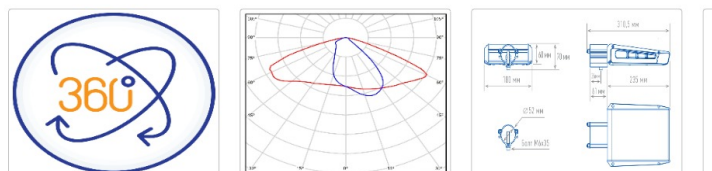

## Уличный светильник TL-STREET 55 4K LC F1 W IE

Артикул: УТ000011545  
 Мощность, Вт: 51.8  
 Световой поток, Лм 8101  
 Световая эффективность, Лм/Вт: 156.4  
 Индекс цветопередачи CRI: 72  
 Цветовая температура, К: 4000  
 Кривая силы света (КСС): W (145°x60°) широкая боковая  
 Гарантия, мес: 60

### Светотехнические характеристики

Мощность, Вт:	51.8
Световой поток светодиодного модуля, ЛМ	9319
Световой поток, Лм	8101
Световая эффективность, Лм/Вт:	156.4
Количество светодиодов, шт:	96
Кривая силы света (КСС):	W (145°x60°) широкая боковая
Цветовая температура, К:	4000
Индекс цветопередачи CRI:	72
Коэффициент пульсаций светового потока, %:	≤ 1%
Ресурс светодиодов, ч:	100000