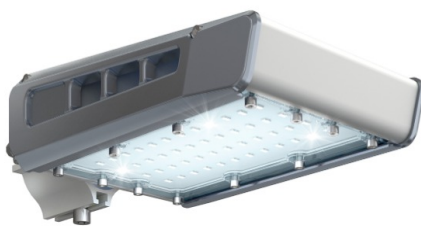

Уличный светильник TL-STREET 35 5K LC F1 D IE

Артикул: УТ000011541
 Мощность, Вт: 34.5
 Световой поток, Лм 5487
 Световая эффективность, Лм/Вт: 159
 Индекс цветопередачи CRI: 72
 Цветовая температура, К: 5000
 Кривая силы света (КСС): D (120°) косинусная
 Гарантия, мес: 60

ХАРАКТЕРИСТИКИ

Светотехнические характеристики

Мощность, Вт:	34.5
Световой поток светодиодного модуля, ЛМ	6331
Световой поток, Лм	5487
Световая эффективность, Лм/Вт:	159
Количество светодиодов, шт:	96
Кривая силы света (КСС):	D (120°) косинусная
Цветовая температура, К:	5000
Индекс цветопередачи CRI:	72
Коэффициент пульсаций светового потока, %:	≤ 1%
Ресурс светодиодов, ч:	100000

ОБЛАСТЬ ПРИМЕНЕНИЯ

Эксплуатационные характеристики

Материал корпуса:	Анодированный алюминий
Материал рассеивателя:	Оптический поликарбонат
Способ крепления светильника:	Консольное крепление Ø30mm - Ø52mm
Степень защиты светильника, IP:	67
Степень защиты оболочки (корпус):	IK10
Степень защиты оболочки (стекло):	IK10
Температура эксплуатации, °С:	от -40° до +45°
Вид климатического исполнения:	УХЛ1
Гарантия, мес:	60