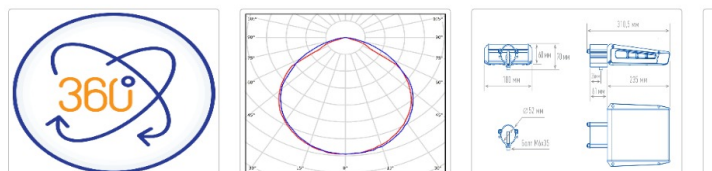

Уличный светильник TL-STREET 35 5K LC F1 D IE

Артикул: УТ000011541
 Мощность, Вт: 34.5
 Световой поток, Лм 5487
 Световая эффективность, Лм/Вт: 159
 Индекс цветопередачи CRI: 72
 Цветовая температура, К: 5000
 Кривая силы света (КСС): D (120°) косинусная
 Гарантия, мес: 60

ХАРАКТЕРИСТИКИ

Светотехнические характеристики

Мощность, Вт:	34.5
Световой поток светодиодного модуля, ЛМ	6331
Световой поток, Лм	5487
Световая эффективность, Лм/Вт:	159
Количество светодиодов, шт:	96
Кривая силы света (КСС):	D (120°) косинусная
Цветовая температура, К:	5000
Индекс цветопередачи CRI:	72
Коэффициент пульсаций светового потока, %:	≤ 1%
Ресурс светодиодов, ч:	100000

ОБЛАСТЬ ПРИМЕНЕНИЯ

Эксплуатационные характеристики

Материал корпуса:	Анодированный алюминий
Материал рассеивателя:	Оптический поликарбонат
Способ крепления светильника:	Консольное крепление Ø30mm - Ø52mm
Степень защиты светильника, IP:	67
Степень защиты оболочки (корпус):	IK10
Степень защиты оболочки (стекло):	IK10
Температура эксплуатации, °С:	от -40° до +45°
Вид климатического исполнения:	УХЛ1
Гарантия, мес:	60