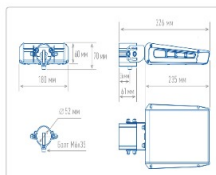

Кривая силы света (КСС): SW (Широкая боковая)

Гарантия: 60

ХАРАКТЕРИСТИКИ

Светотехнические характеристики

Мощность, Вт:	39
Световой поток светодиодного модуля, ЛМ	6097
Световой поток, Лм	5462
Световая эффективность, Лм/Вт:	140.1
Количество светодиодов, шт:	72
Кривая силы света (КСС):	SW (Широкая боковая)
Цветовая температура, К:	4000
Индекс цветопередачи CRI:	70
Коэффициент пульсаций светового потока, %:	≤ 1%
Ресурс светодиодов, ч:	100000

ОБЛАСТЬ ПРИМЕНЕНИЯ

Эксплуатационные характеристики

Материал корпуса:	Анодированный алюминий
Материал рассеивателя:	Оптический поликарбонат
Защитная оптическая часть	Нет
Способ крепления светильника:	Кронштейн консоль Ø30mm - Ø52mm регулируемый +65° / -65°
Степень защиты светильника, IP :	67
Температура эксплуатации, °С:	от -40° до +45°
Вид климатического исполнения:	УХЛ1
Гарантия:	60

Массогабаритные характеристики

Габариты светильника ДхШхВ, мм:	235x180x60
Габариты светильника с креплением ДхШхВ, мм:	326x180x70
Масса нетто, кг:	1.72
Светильников в коробке, шт:	1
Объем коробки, м3:	0.006
Масса брутто, кг:	1.84