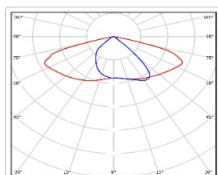

Кривая силы света (КСС): SW (Широкая боковая)

Гарантия: 60

ХАРАКТЕРИСТИКИ

Светотехнические характеристики

Мощность, Вт:	39
Световой поток светодиодного модуля, ЛМ	6097
Световой поток, Лм	5462
Световая эффективность, Лм/Вт:	140.1
Количество светодиодов, шт:	72
Кривая силы света (КСС):	SW (Широкая боковая)
Цветовая температура, К:	4000
Индекс цветопередачи CRI:	70
Коэффициент пульсаций светового потока, %:	≤ 1%
Ресурс светодиодов, ч:	100000