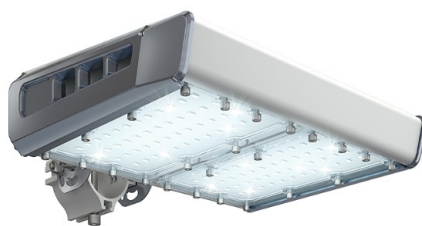

Уличный светильник TL-STREET 80 5K LC DIM F3 D

Артикул: **УТ000009758**
 Мощность, Вт: 70.7
 Световой поток, Лм 9227
 Световая эффективность, Лм/Вт: 130.5
 Индекс цветопередачи CRI: 72
 Цветовая температура, К: 5000
 Кривая силы света (КСС): D (120°) косинусная
 Гарантия, мес: 60

ХАРАКТЕРИСТИКИ

Светотехнические характеристики

Мощность, Вт:	70.7
Световой поток светодиодного модуля, Лм	10606
Световой поток, Лм	9227
Световая эффективность, Лм/Вт:	130.5
Количество светодиодов, шт:	64
Кривая силы света (КСС):	D (120°) косинусная
Цветовая температура, К:	5000
Индекс цветопередачи CRI:	72
Коэффициент пульсаций светового потока, %:	≤ 1%
Ресурс светодиодов, ч:	100000

ОБЛАСТЬ ПРИМЕНЕНИЯ

Эксплуатационные характеристики

Материал корпуса:	Анодированный алюминий
Материал рассеивателя:	Оптический поликарбонат
Способ крепления светильника:	Кронштейн консоль Ø30mm - Ø52mm регулируемый +65° / -65°
Степень защиты светильника, IP :	67
Степень защиты оболочки (корпус):	IK10
Степень защиты оболочки (стекло):	IK10
Температура эксплуатации, °С:	от -40° до +45°
Вид климатического исполнения:	УХЛ1
Гарантия, мес:	60