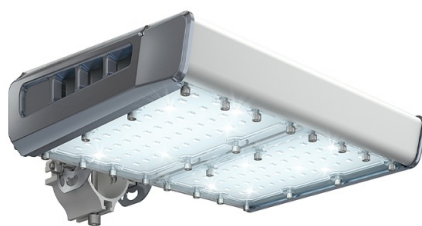

Уличный светильник TL-STREET 80 5K LC F3 D

Артикул: УТ000009613

Мощность, Вт: 70.7

Световой поток, Лм 9227

Световая эффективность, Лм/Вт: 130.5

Индекс цветопередачи CRI: 72

Цветовая температура, К: 5000

Кривая силы света (КСС): D (120°) косинусная

Гарантия, мес: 60

ХАРАКТЕРИСТИКИ

Светотехнические характеристики

Мощность, Вт:	70.7
Световой поток светодиодного модуля, Лм	10606
Световой поток, Лм	9227
Световая эффективность, Лм/Вт:	130.5
Количество светодиодов, шт:	64
Кривая силы света (КСС):	D (120°) косинусная
Цветовая температура, К:	5000
Индекс цветопередачи CRI:	72
Коэффициент пульсаций светового потока, %:	<1
Ресурс светодиодов, ч:	100000

ОБЛАСТЬ ПРИМЕНЕНИЯ

Эксплуатационные характеристики

Материал корпуса:	Анодированный алюминий
Материал рассеивателя:	Оптический поликарбонат
Способ крепления светильника:	Кронштейн консоль Ø30mm - Ø52mm регулируемый +65° / -65°
Степень защиты светильника, IP :	67
Степень защиты оболочки (корпус):	IK10
Степень защиты оболочки (стекло):	IK10
Температура эксплуатации, °С:	от -40° до +45°
Вид климатического исполнения:	УХЛ1
Гарантия, мес:	60