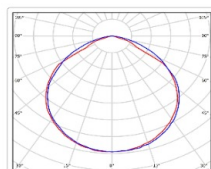

ХАРАКТЕРИСТИКИ

Светотехнические характеристики

Мощность, Вт:	70.7
Световой поток светодиодного модуля, Лм	10606
Световой поток, Лм	9227
Световая эффективность, Лм/Вт:	130.5
Количество светодиодов, шт:	64
Кривая силы света (КСС):	D (120°) косинусная
Цветовая температура, К:	5000
Индекс цветопередачи CRI:	72
Коэффициент пульсаций светового потока, %:	<1
Ресурс светодиодов, ч:	100000

СКАЧАТЬ

IES файл

Декларация о соответствии ЕАС

Паспорт светильника

Сертификат соответствия

Сертификат

Dwg файл

Электрические характеристики

Время включения светильника, с:	1.5
Диммирование:	Нет
Напряжение питания, В:	176 - 264В AC
Частота, Гц:	47 ~ 63 Гц
Коэффициент мощности ИП, cosφ:	≥ 0,95
Грозазащита:	Да
Термозащита:	Есть
Защита от 380, В:	Да
Защита от холостого хода:	Восстанавливается
Стойкость к микросекундным импульсам большой энергии:	4 кВ (L-N), 6 кВ (L-PE, N-PE)
Коэффициент пульсаций светового потока, %:	<1
Гальваническая изоляция:	Да
Пробивное напряжение, кВ AC:	> 1,5 кВ AC
Сопротивление изоляции, МОм:	вход-выход > 200 МОм; вход-земля > 200 МОм; выход-земля > 200 МОм
Класс защиты от поражения электрическим током:	1