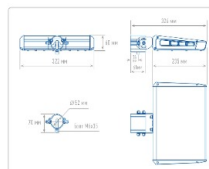

ХАРАКТЕРИСТИКИ

Светотехнические характеристики

Мощность, Вт:	70.7
Световой поток светодиодного модуля, Лм	10606
Световой поток, Лм	9227
Световая эффективность, Лм/Вт:	130.5
Количество светодиодов, шт:	64
Кривая силы света (КСС):	D (120°) косинусная
Цветовая температура, К:	5000
Индекс цветопередачи CRI:	72
Коэффициент пульсаций светового потока, %:	<1
Ресурс светодиодов, ч:	100000

СКАЧАТЬ

IES файл

Декларация о соответствии ЕАС

Паспорт светильника

Сертификат соответствия

Сертификат

Dwg файл

Электрические характеристики

Время включения светильника, с:	1.5
Диммирование:	Нет
Напряжение питания, В:	176 - 264В AC
Частота, Гц:	47 ~ 63 Гц
Коэффициент мощности ИП, cosφ:	≥ 0,95
Грозазащита:	Да
Термозащита:	Есть
Защита от 380, В:	Да
Защита от холостого хода:	Восстанавливается
Стойкость к микросекундным импульсам большой энергии:	4 кВ (L-N), 6 кВ (L-PE, N-PE)
Коэффициент пульсаций светового потока, %:	<1
Гальваническая изоляция:	Да
Пробивное напряжение, кВ AC:	> 1,5 кВ AC
Сопротивление изоляции, МОм:	вход-выход > 200 МОм; вход-земля > 200 МОм; выход-земля > 200 МОм
Класс защиты от поражения электрическим током:	1