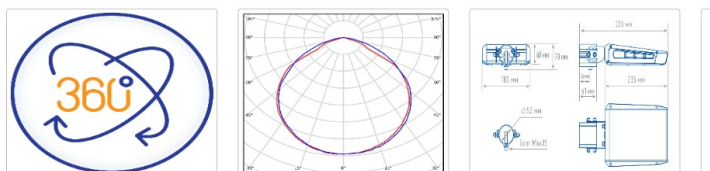

## Уличный светильник TL-STREET 55 5K LC F3 D

Артикул: **УТ000009150**  
 Мощность, Вт: 53.1  
 Световой поток, Лм 6606  
 Световая эффективность, Лм/Вт: 124.4  
 Индекс цветопередачи CRI: 72  
 Цветовая температура, К: 5000  
 Кривая силы света (КСС): D (120°) косинусная  
 Гарантия, мес: 60

### Светотехнические характеристики

Мощность, Вт:	53.1
Световой поток светодиодного модуля, ЛМ	7593
Световой поток, Лм	6606
Световая эффективность, Лм/Вт:	124.4
Количество светодиодов, шт:	44
Кривая силы света (КСС):	D (120°) косинусная
Цветовая температура, К:	5000
Индекс цветопередачи CRI:	72
Коэффициент пульсаций светового потока, %:	≤ 1%
Ресурс светодиодов, ч:	100000