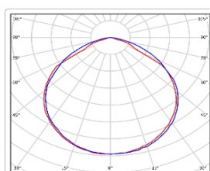

ХАРАКТЕРИСТИКИ

Светотехнические характеристики

Мощность, Вт:	53.1
Световой поток светодиодного модуля, ЛМ	6749
Световой поток, Лм	5872
Световая эффективность, Лм/Вт:	110.6
Количество светодиодов, шт:	44
Кривая силы света (КСС):	D (120°) косинусная
Цветовая температура, К:	4000
Индекс цветопередачи CRI:	70
Коэффициент пульсаций светового потока, %:	≤ 1%
Ресурс светодиодов, ч:	100000

СКАЧАТЬ

IES файл

Декларация о соответствии EAC

Паспорт светильника

Сертификат соответствия

Сертификат

Dwg файл

Электрические характеристики

Время включения светильника, с:	1.5
Диммирование:	Нет
Напряжение питания, В:	176 - 264В AC
Частота, Гц:	47 ~ 63 Гц
Коэффициент мощности ИП, cosφ:	≥ 0.95
Грозозащита:	Нет
Термозащита:	Есть
Защита от 380, В:	Да
Защита от холостого хода:	Восстанавливается
Стойкость к микросекундным импульсам большой энергии:	4 кВ (L-N)
Коэффициент пульсаций светового потока, %:	≤ 1%
Гальваническая изоляция:	Да
Пробивное напряжение, кВ AC:	> 1,5 кВ AC
Сопротивление изоляции, МОм:	вход-выход > 200 МОм
Класс защиты от поражения электрическим током:	1