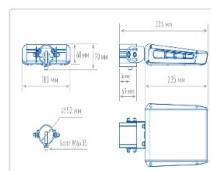

ХАРАКТЕРИСТИКИ

Светотехнические характеристики

Мощность, Вт:	53.1
Световой поток светодиодного модуля, ЛМ	6749
Световой поток, Лм	5872
Световая эффективность, Лм/Вт:	110.6
Количество светодиодов, шт:	44
Кривая силы света (КСС):	D (120°) косинусная
Цветовая температура, К:	4000
Индекс цветопередачи CRI:	70
Коэффициент пульсаций светового потока, %:	≤ 1%
Ресурс светодиодов, ч:	100000

СКАЧАТЬ

IES файл

Декларация о соответствии EAC

Паспорт светильника

Сертификат соответствия

Сертификат

Dwg файл

Электрические характеристики

Время включения светильника, с:	1.5
Диммирование:	Нет
Напряжение питания, В:	176 - 264В AC
Частота, Гц:	47 ~ 63 Гц
Коэффициент мощности ИП, cosφ:	≥ 0.95
Грозозащита:	Нет
Термозащита:	Есть
Защита от 380, В:	Да
Защита от холостого хода:	Восстанавливается
Стойкость к микросекундным импульсам большой энергии:	4 кВ (L-N)
Коэффициент пульсаций светового потока, %:	≤ 1%
Гальваническая изоляция:	Да
Пробивное напряжение, кВ AC:	> 1,5 кВ AC
Сопротивление изоляции, МОм:	вход-выход > 200 МОм
Класс защиты от поражения электрическим током:	1