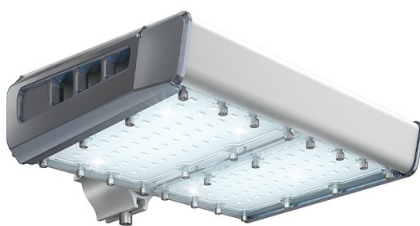

## Уличный светильник TL-STREET 100 5K LC F1 D

Артикул: **УТ000009623**  
 Мощность, Вт: 89.2  
 Световой поток, Лм 11590  
 Световая эффективность, Лм/Вт: 129.9  
 Индекс цветопередачи CRI: 72  
 Цветовая температура, К: 5000  
 Кривая силы света (КСС): D (120°) косинусная  
 Гарантия, мес: 60