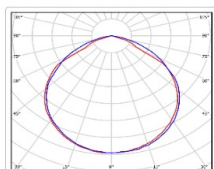

ХАРАКТЕРИСТИКИ

Светотехнические характеристики

Мощность, Вт:	50.6
Световой поток светодиодного модуля, ЛМ	7844
Световой поток, Лм	6928
Световая эффективность, Лм/Вт:	136.9
Количество светодиодов, шт:	42
Кривая силы света (КСС):	D (120°) косинусная
Цветовая температура, К:	5000
Индекс цветопередачи CRI:	72
Ресурс светодиодов, ч:	100000

СКАЧАТЬ

Паспорт светильника

Сертификат соответствия

Сертификат

Электрические характеристики

Время включения светильника, с:	1.5
Диммирование:	Нет
Напряжение питания, В:	176В - 264В AC
Частота, Гц:	47 Гц - 63 Гц
Коэффициент мощности ИП, cosφ:	~ 0,95
Грозозащита:	Нет
Термозащита:	нет
Защита от 380, В:	Да
Защита от холостого хода:	есть
Стойкость к микросекундным импульсам большой энергии:	4 кВ (L-N)
Коэффициент пульсаций светового потока, %:	<1
Гальваническая изоляция:	Да
Пробивное напряжение, кВ AC:	> 1,5 кВ AC
Сопротивление изоляции, МОм:	> 200 МОм
Класс защиты от поражения электрическим током:	1