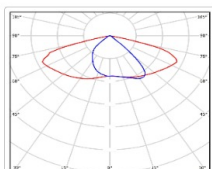

Кривая силы света (КСС): SW (Широкая боковая)

Гарантия: 60

ХАРАКТЕРИСТИКИ

Светотехнические характеристики

Мощность, Вт:	236.3
Световой поток светодиодного модуля, ЛМ	35101
Световой поток, Лм	33135
Световая эффективность, Лм/Вт:	140.2
Количество светодиодов, шт:	480
Кривая силы света (КСС):	SW (Широкая боковая)
Цветовая температура, К:	3000
Индекс цветопередачи CRI:	80
Коэффициент пульсаций светового потока, %:	5
Ресурс светодиодов, ч:	100000