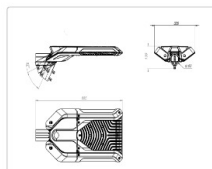

Кривая силы света (КСС): SW (Широкая боковая)

Гарантия: 60

ХАРАКТЕРИСТИКИ

Светотехнические характеристики

Мощность, Вт:	236.3
Световой поток светодиодного модуля, ЛМ	35101
Световой поток, Лм	33135
Световая эффективность, Лм/Вт:	140.2
Количество светодиодов, шт:	480
Кривая силы света (КСС):	SW (Широкая боковая)
Цветовая температура, К:	3000
Индекс цветопередачи CRI:	80
Коэффициент пульсаций светового потока, %:	5
Ресурс светодиодов, ч:	100000

Массогабаритные характеристики

Габариты светильника ДхШхВ, мм:	606x320x92
Габариты светильника с креплением ДхШхВ, мм:	678x320x118
Масса нетто, кг:	6.2
Светильников в коробке, шт:	1
Объем коробки, м3:	0.045
Масса брутто, кг:	6.5