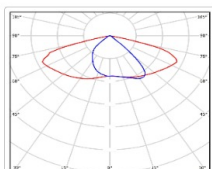

Кривая силы света (КСС): SW (Широкая боковая)

Гарантия: 60

ХАРАКТЕРИСТИКИ

Светотехнические характеристики

Мощность, Вт:	206
Световой поток светодиодного модуля, ЛМ	31135
Световой поток, Лм	29392
Световая эффективность, Лм/Вт:	142.7
Количество светодиодов, шт:	480
Кривая силы света (КСС):	SW (Широкая боковая)
Цветовая температура, К:	3000
Индекс цветопередачи CRI:	80
Коэффициент пульсаций светового потока, %:	5
Ресурс светодиодов, ч:	100000