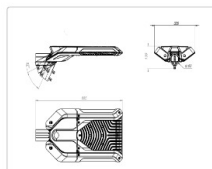

Кривая силы света (КСС): SW (Широкая боковая)

Гарантия: 60

ХАРАКТЕРИСТИКИ

Светотехнические характеристики

Мощность, Вт:	206
Световой поток светодиодного модуля, ЛМ	31135
Световой поток, Лм	29392
Световая эффективность, Лм/Вт:	142.7
Количество светодиодов, шт:	480
Кривая силы света (КСС):	SW (Широкая боковая)
Цветовая температура, К:	3000
Индекс цветопередачи CRI:	80
Коэффициент пульсаций светового потока, %:	5
Ресурс светодиодов, ч:	100000

Массогабаритные характеристики

Габариты светильника ДхШхВ, мм:	606x320x92
Габариты светильника с креплением ДхШхВ, мм:	678x320x118
Масса нетто, кг:	6.2
Светильников в коробке, шт:	1
Объем коробки, м3:	0.045
Масса брутто, кг:	6.5