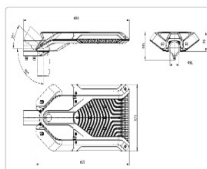

ХАРАКТЕРИСТИКИ

Светотехнические характеристики

Мощность, Вт:	246
Световой поток светодиодного модуля, ЛМ	41349
Световой поток, Лм	39034
Световая эффективность, Лм/Вт:	158.7
Количество светодиодов, шт:	480
Кривая силы света (КСС):	SW (Широкая боковая)
Цветовая температура, К:	4000
Индекс цветопередачи CRI:	72
Коэффициент пульсаций светового потока, %:	5
Ресурс светодиодов, ч:	100000