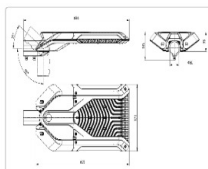

ХАРАКТЕРИСТИКИ

Светотехнические характеристики

Мощность, Вт:	206
Световой поток светодиодного модуля, ЛМ	35054
Световой поток, Лм	33091
Световая эффективность, Лм/Вт:	160.6
Количество светодиодов, шт:	480
Кривая силы света (КСС):	SW (Широкая боковая)
Цветовая температура, К:	5000
Индекс цветопередачи CRI:	72
Коэффициент пульсаций светового потока, %:	5
Ресурс светодиодов, ч:	100000

СКАЧАТЬ

IES файл

Декларация о соответствии ЕАС

Паспорт светильника

Сертификат соответствия

Сертификат

Dwg файл

Инструкции

Электрические характеристики

Время включения светильника, с:	0.5
Диммирование:	Да
Напряжение питания, В:	176В - 264В AC
Частота, Гц:	47 Гц - 63 Гц
Коэффициент мощности ИП, cosφ:	~ 0,95
Грозозащита:	Да
Термозащита:	есть
Защита от 380, В:	Да
Защита от холостого хода:	есть
Стойкость к микросекундным импульсам большой энергии:	4 кВ линия-линия, 6 кВ линия-земление
Коэффициент пульсаций светового потока, %:	5
Гальваническая изоляция:	Да
Пробивное напряжение, кВ AC:	> 1,5 кВ AC
Сопротивление изоляции, МОм:	> 100 МОм
Класс защиты от поражения электрическим током:	1