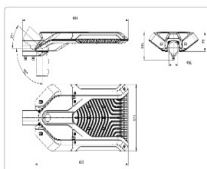

Кривая силы света (КСС): SW (Широкая боковая)

Гарантия, мес: 60

ХАРАКТЕРИСТИКИ

Светотехнические характеристики

Мощность, Вт:	206
Световой поток светодиодного модуля, ЛМ	35054
Световой поток, Лм	33091
Световая эффективность, Лм/Вт:	160.6
Количество светодиодов, шт:	480
Кривая силы света (КСС):	SW (Широкая боковая)
Цветовая температура, К:	4000
Индекс цветопередачи CRI:	72
Коэффициент пульсаций светового потока, %:	5
Ресурс светодиодов, ч:	100000

Массогабаритные характеристики

Габариты светильника ДхШхВ, мм:	605x320x95
Габариты светильника с креплением ДхШхВ, мм:	686x320x136
Масса нетто, кг:	6.2
Светильников в коробке, шт:	1
Объем коробки, м3:	0.045
Масса брутто, кг:	6.5
Габариты коробки ДхШхВ, мм	710x350x180