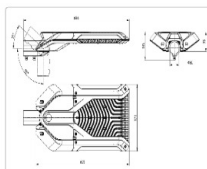

ХАРАКТЕРИСТИКИ

Светотехнические характеристики

Мощность, Вт:	206
Световой поток светодиодного модуля, ЛМ	35054
Световой поток, Лм	33091
Световая эффективность, Лм/Вт:	160.6
Количество светодиодов, шт:	480
Кривая силы света (КСС):	SW (Широкая боковая)
Цветовая температура, К:	5000
Индекс цветопередачи CRI:	72
Коэффициент пульсаций светового потока, %:	5
Ресурс светодиодов, ч:	100000