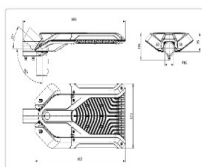

ХАРАКТЕРИСТИКИ

Светотехнические характеристики

Мощность, Вт:	180.3
Световой поток светодиодного модуля, Лм	30672
Световой поток, Лм	28955
Световая эффективность, Лм/Вт:	160,6
Количество светодиодов, шт:	420
Кривая света (КСС):	SW (Широкая боковая)
Цветовая температура, К:	5000
Индекс цветопередачи CRI:	72
Коэффициент пульсаций светового потока, %:	3
Ресурс светодиодов, ч:	100000

СКАЧАТЬ

IES файл

Декларация о соответствии ЕАС

Паспорт светильника

Сертификат соответствия

Сертификат

Dwg файл

Instructions

Электрические характеристики

Время включения светильника, с:	0,5
Dimming:	Да
Напряжение питания, В:	100-305 В переменного тока / 142-431 В постоянного тока
Frequency, Гц:	47 Гц - 63 Гц
Коэффициент производительности ИП, cosφ:	≥ 0,95
Grossozita:	Нет
Thermozashchita:	Есть
Защита от 380, В:	Нет
Защита от холостого хода:	Есть
Стойкость к микросекундным импульсам большой энергии:	6кВ/4кВ
Коэффициент пульсаций светового потока, %:	3
Гальваническая изоляция:	Да
Пробивное напряжение, кВ переменного тока:	I/PO/P3,75 кВ переменного тока
Сопротивление выполнению, МОм:	I/PO/P, I/P-FG, O/P-FG:100M Ом / 500 В постоянного тока / 25°C / 70% отн. влажности
Класс защиты от поражения электрическим током:	1