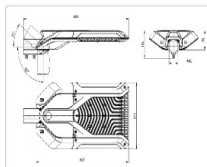

ХАРАКТЕРИСТИКИ

Светотехнические характеристики

Мощность, Вт:	180.3
Световой поток светодиодного модуля, Лм	30672
Световой поток, Лм	28955
Световая эффективность, Лм/Вт:	160.6
Количество светодиодов, шт:	420
Кривая силы света (КСС):	SW (Широкая боковая)
Цветовая температура, К:	4000
Индекс цветопередачи CRI:	72
Коэффициент пульсаций светового потока, %:	3
Ресурс светодиодов, ч:	100000

Электрические характеристики

Время включения светильника, с:	0.5
Диммирование:	Да
Напряжение питания, В:	100-305 VAC / 142-431 VDC
Частота, Гц:	47 Гц - 63 Гц
Коэффициент мощности ИП, cosφ:	≥ 0,95
Грозозащита:	Нет
Термозащита:	Есть
Защита от 380, В:	Нет
Защита от холостого хода:	Есть
Стойкость к микросекундным импульсам большой энергии:	6kV/4kV
Коэффициент пульсаций светового потока, %:	3
Гальваническая изоляция:	Да
Пробивное напряжение, кВ AC:	I/P-O/P3.75 KVAC
Сопротивление изоляции, МОм:	I/P-O/P, I/P-FG, O/P-FG.100M Ohms / 500VDC / 25°C / 70% RH
Класс защиты от поражения электрическим током:	1

СКАЧАТЬ

IES файл

Декларация о соответствии EAC

Паспорт светильника

Сертификат соответствия

Сертификат

Dwg файл

Инструкции