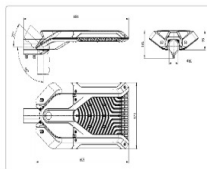

ХАРАКТЕРИСТИКИ

Светотехнические характеристики

Мощность, Вт:	180.3
Световой поток светодиодного модуля, ЛМ	30672
Световой поток, Лм	28955
Световая эффективность, Лм/Вт:	160.6
Количество светодиодов, шт:	420
Кривая силы света (КСС):	SW (Широкая боковая)
Цветовая температура, К:	4000
Индекс цветопередачи CRI:	72
Коэффициент пульсаций светового потока, %:	3
Ресурс светодиодов, ч:	100000

СКАЧАТЬ

IES файл

Декларация о соответствии EAC

Паспорт светильника

Сертификат соответствия

Сертификат

Dwg файл

Электрические характеристики

Время включения светильника, с:	0.5
Диммирование:	Нет
Напряжение питания, В:	100-305 VAC / 142-431 VDC
Частота, Гц:	47 Гц - 63 Гц
Коэффициент мощности ИП, cosφ:	≥ 0,95
Грозозащита:	Нет
Термозащита:	Есть
Защита от 380, В:	Нет
Защита от холостого хода:	Есть
Стойкость к микросекундным импульсам большой энергии:	6kV/4kV
Коэффициент пульсаций светового потока, %:	3
Гальваническая изоляция:	Да
Пробивное напряжение, кВ AC:	I/P-O/P3.75 KVAC
Сопротивление изоляции, МОм:	I/P-O/P, I/P-FG, O/P-FG.100M Ohms / 500VDC / 25°C / 70% RH
Класс защиты от поражения электрическим током:	1