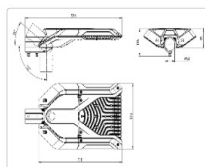

ХАРАКТЕРИСТИКИ

Светотехнические характеристики

Мощность, Вт:	94.6
Световой поток светодиодного модуля, ЛМ	15739
Световой поток, Лм	13965
Световая эффективность, Лм/Вт:	147.6
Количество светодиодов, шт:	140
Кривая силы света (КСС):	SW (Широкая боковая)
Цветовая температура, К:	4000
Индекс цветопередачи CRI:	72
Коэффициент пульсаций светового потока, %:	3
Ресурс светодиодов, ч:	100000

СКАЧАТЬ

Паспорт светильника

Сертификат соответствия

Сертификат

Электрические характеристики

Время включения светильника, с:	0.5
Диммирование:	Нет
Напряжение питания, В:	100-305 VAC / 142-431 VDC
Частота, Гц:	47 Гц - 63 Гц
Коэффициент мощности ИП, cosφ:	> 0.95
Грозазащита:	Нет
Термозащита:	Есть
Защита от 380, В:	Нет
Защита от холостого хода:	Есть
Стойкость к микросекундным импульсам большой энергии:	6kV/4kV
Коэффициент пульсаций светового потока, %:	3
Гальваническая изоляция:	Да
Пробивное напряжение, кВ AC:	I/P-O/P:3.75 kVAC
Сопротивление изоляции, МОм:	I/P-O/P I/P-FG: O/P-FG:100M Ohms / 500VDC / 25°C/ 70% RH
Класс защиты от поражения электрическим током:	1