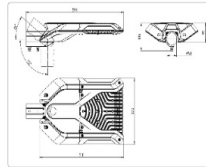

ХАРАКТЕРИСТИКИ

Светотехнические характеристики

Мощность, Вт:	60.6
Световой поток светодиодного модуля, ЛМ	9257
Световой поток, Лм	8214
Световая эффективность, Лм/Вт:	135.5
Количество светодиодов, шт.	140
Кривая силы света (КСС):	SW (Широкая боковая)
Цветовая температура, К:	3000
Индекс цветопередачи CRI:	80
Коэффициент пульсаций светового потока, %:	≤ 1%
Ресурс светодиодов, ч:	100000

СКАЧАТЬ

Паспорт светильника

Сертификат соответствия

Сертификат

Электрические характеристики

Время включения светильника, с:	1.5
Диммирование:	Нет
Напряжение питания, В:	176 - 264В AC
Частота, Гц:	47 ~ 63 Гц
Коэффициент мощности ИП, cosφ:	≥ 0.95
Грозозащита:	Нет
Термозащита:	Есть
Защита от 380, В:	Да
Защита от холостого хода:	Восстанавливается
Стойкость к микросекундным импульсам большой энергии:	4 кВ (L-N)
Коэффициент пульсаций светового потока, %:	≤ 1%
Гальваническая изоляция:	Да
Пробивное напряжение, кВ AC:	> 1,5 кВ AC
Сопротивление изоляции, МОм:	вход-выход > 200 МОм
Класс защиты от поражения электрическим током:	1