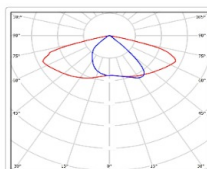

ХАРАКТЕРИСТИКИ

Светотехнические характеристики

Мощность, Вт:	148.2
Световой поток светодиодного модуля, ЛМ	23338
Световой поток, Лм	19673
Световая эффективность, Лм/Вт:	132.7
Количество светодиодов, шт:	320
Кривая силы света (КСС):	SW (Широкая боковая)
Цветовая температура, К:	3000
Индекс цветопередачи CRI:	80
Ресурс светодиодов, ч:	100000