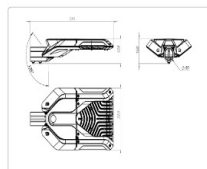

ХАРАКТЕРИСТИКИ

Светотехнические характеристики

Мощность, Вт:	148.2
Световой поток светодиодного модуля, ЛМ	23338
Световой поток, Лм	19673
Световая эффективность, Лм/Вт:	132.7
Количество светодиодов, шт:	320
Кривая силы света (КСС):	SW (Широкая боковая)
Цветовая температура, К:	3000
Индекс цветопередачи CRI:	80
Ресурс светодиодов, ч:	100000

СКАЧАТЬ

Паспорт светильника

Сертификат соответствия

Сертификат

Электрические характеристики

Время включения светильника, с:	0.5
Диммирование:	Да
Напряжение питания, В:	100-305 VAC / 142-431 VDC
Частота, Гц:	47 Гц - 63 Гц
Коэффициент мощности ИП, cosφ:	≥ 0,95
Грозозащита:	Нет
Термозащита:	Есть
Защита от 380, В:	Нет
Защита от холостого хода:	Есть
Стойкость к микросекундным импульсам большой энергии:	6kV/4kV
Коэффициент пульсаций светового потока, %:	4
Гальваническая изоляция:	Да
Пробивное напряжение, кВ AC:	I/P-O/P3.75 KVAC
Сопротивление изоляции, МОм:	I/P-O/P I/P-FG, O/P-FG:100M Ohms / 500VDC / 25°C/ 70% RH
Класс защиты от поражения электрическим током:	1