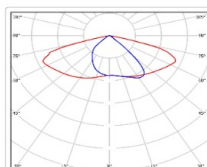

ХАРАКТЕРИСТИКИ

Светотехнические характеристики

Мощность, Вт:	137.8
Световой поток светодиодного модуля, ЛМ	21965
Световой поток, Лм	18516
Световая эффективность, Лм/Вт:	134.4
Количество светодиодов, шт:	320
Кривая силы света (КСС):	SW (Широкая боковая)
Цветовая температура, К:	3000
Индекс цветопередачи CRI:	80
Ресурс светодиодов, ч:	100000