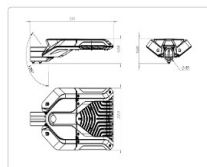

ХАРАКТЕРИСТИКИ

Светотехнические характеристики

Мощность, Вт:	137.8
Световой поток светодиодного модуля, ЛМ	21965
Световой поток, Лм	18516
Световая эффективность, Лм/Вт:	134.4
Количество светодиодов, шт:	320
Кривая силы света (КСС):	SW (Широкая боковая)
Цветовая температура, К:	3000
Индекс цветопередачи CRI:	80
Ресурс светодиодов, ч:	100000

СКАЧАТЬ

Паспорт светильника

Сертификат соответствия

Сертификат

Электрические характеристики

Время включения светильника, с:	0.5
Диммирование:	Да
Напряжение питания, В:	100-305 VAC / 142-431 VDC
Частота, Гц:	47 Гц - 63 Гц
Коэффициент мощности ИП, cosφ:	≥ 0,95
Грозозащита:	Нет
Термозащита:	Есть
Защита от 380, В:	Нет
Защита от холостого хода:	Есть
Стойкость к микросекундным импульсам большой энергии:	6kV/4kV
Коэффициент пульсаций светового потока, %:	4
Гальваническая изоляция:	Да
Пробивное напряжение, кВ AC:	I/P-O/P3.75 KVAC
Сопротивление изоляции, МОм:	I/P-O/P I/P-FG, O/P-FG:100M Ohms / 500VDC / 25°C/ 70% RH
Класс защиты от поражения электрическим током:	1