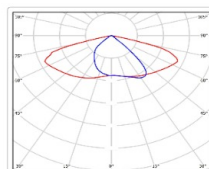

Уличный светильник ATAMAN Street 160-2 750 SW GL DIM

Артикул: **УТ000022721**
 Мощность, Вт: 158.4
 Световой поток, Лм 23453
 Световая эффективность, Лм/Вт: 148.1
 Индекс цветопередачи CRI: 72
 Цветовая температура, К: 5000
 Кривая силы света (КСС): SW (Широкая боковая)
 Гарантия, мес: 60

ХАРАКТЕРИСТИКИ

Светотехнические характеристики

Мощность, Вт:	158.4
Световой поток светодиодного модуля, ЛМ	27821
Световой поток, Лм	23453
Световая эффективность, Лм/Вт:	148.1
Количество светодиодов, шт:	320
Кривая силы света (КСС):	SW (Широкая боковая)
Цветовая температура, К:	5000
Индекс цветопередачи CRI:	72
Ресурс светодиодов, ч:	100000