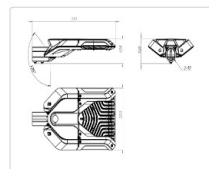

ХАРАКТЕРИСТИКИ

Светотехнические характеристики

Мощность, Вт:	158.4
Световой поток светодиодного модуля, ЛМ	27821
Световой поток, Лм	23453
Световая эффективность, Лм/Вт:	148.1
Количество светодиодов, шт:	320
Кривая силы света (КСС):	SW (Широкая боковая)
Цветовая температура, К:	5000
Индекс цветопередачи CRI:	72
Ресурс светодиодов, ч:	100000

СКАЧАТЬ

Паспорт светильника

Сертификат соответствия

Сертификат

Электрические характеристики

Время включения светильника, с:	0.5
Диммирование:	Да
Напряжение питания, В:	100-305 VAC / 142-431 VDC
Частота, Гц:	47 Гц - 63 Гц
Коэффициент мощности ИП, cosφ:	≥ 0,95
Грозозащита:	Нет
Термозащита:	Есть
Защита от 380, В:	Нет
Защита от холостого хода:	Есть
Стойкость к микросекундным импульсам большой энергии:	6kV/4kV
Коэффициент пульсаций светового потока, %:	4
Гальваническая изоляция:	Да
Пробивное напряжение, кВ AC:	I/P-O/P3.75 KVAC
Сопротивление изоляции, МОм:	I/P-O/P I/P-FG, O/P-FG:100M Ohms / 500VDC / 25°C/ 70% RH
Класс защиты от поражения электрическим током:	1