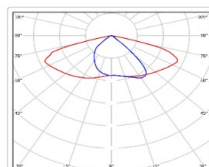

Уличный светильник ATAMAN Street 160-2 750 SW GL

Артикул: **УТ000022719**
 Мощность, Вт: 158.4
 Световой поток, Лм 23453
 Световая эффективность, Лм/Вт: 148.1
 Индекс цветопередачи CRI: 72
 Цветовая температура, К: 5000
 Кривая силы света (КСС): SW (Широкая боковая)
 Гарантия, мес: 60

ХАРАКТЕРИСТИКИ

Светотехнические характеристики

Мощность, Вт:	158.4
Световой поток светодиодного модуля, ЛМ	27821
Световой поток, Лм	23453
Световая эффективность, Лм/Вт:	148.1
Количество светодиодов, шт:	320
Кривая силы света (КСС):	SW (Широкая боковая)
Цветовая температура, К:	5000
Индекс цветопередачи CRI:	72
Ресурс светодиодов, ч:	100000