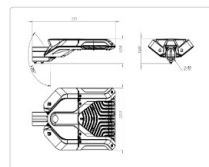

ХАРАКТЕРИСТИКИ

Светотехнические характеристики

Мощность, Вт:	158.4
Световой поток светодиодного модуля, ЛМ	27821
Световой поток, Лм	23453
Световая эффективность, Лм/Вт:	148.1
Количество светодиодов, шт:	320
Кривая силы света (КСС):	SW (Широкая боковая)
Цветовая температура, К:	5000
Индекс цветопередачи CRI:	72
Ресурс светодиодов, ч:	100000

СКАЧАТЬ

Паспорт светильника

Сертификат соответствия

Сертификат

Электрические характеристики

Время включения светильника, с:	0.5
Диммирование:	Нет
Напряжение питания, В:	100-305 VAC / 142-431 VDC
Частота, Гц:	47 Гц - 63 Гц
Коэффициент мощности ИП, cosφ:	≥ 0,95
Грозозащита:	Нет
Термозащита:	Есть
Защита от 380, В:	Нет
Защита от холостого хода:	Есть
Стойкость к микросекундным импульсам большой энергии:	6kV/4kV
Коэффициент пульсаций светового потока, %:	4
Гальваническая изоляция:	Да
Пробивное напряжение, кВ AC:	I/P-O/P3.75 KVAC
Сопротивление изоляции, МОм:	I/P-O/P I/P-FG, O/P-FG:100M Ohms / 500VDC / 25°C/ 70% RH
Класс защиты от поражения электрическим током:	1