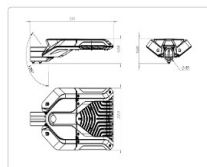

ХАРАКТЕРИСТИКИ

Светотехнические характеристики

Мощность, Вт:	158.4
Световой поток светодиодного модуля, ЛМ	27821
Световой поток, Лм	23453
Световая эффективность, Лм/Вт:	148.1
Количество светодиодов, шт:	320
Кривая силы света (КСС):	SW (Широкая боковая)
Цветовая температура, К:	4000
Индекс цветопередачи CRI:	72
Ресурс светодиодов, ч:	100000

СКАЧАТЬ

Паспорт светильника

Сертификат соответствия

Сертификат

Электрические характеристики

Время включения светильника, с:	0.5
Диммирование:	Нет
Напряжение питания, В:	100-305 VAC / 142-431 VDC
Частота, Гц:	47 Гц - 63 Гц
Коэффициент мощности ИП, cosφ:	≥ 0,95
Грозозащита:	Нет
Термозащита:	Есть
Защита от 380, В:	Нет
Защита от холостого хода:	Есть
Стойкость к микросекундным импульсам большой энергии:	6kV/4kV
Коэффициент пульсаций светового потока, %:	4
Гальваническая изоляция:	Да
Пробивное напряжение, кВ AC:	I/P-O/P3.75 KVAC
Сопротивление изоляции, МОм:	I/P-O/P I/P-FG, O/P-FG:100M Ohms / 500VDC / 25°C/ 70% RH
Класс защиты от поражения электрическим током:	1