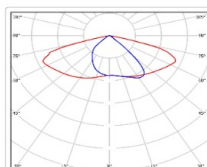

ХАРАКТЕРИСТИКИ

Светотехнические характеристики

Мощность, Вт:	158.4
Световой поток светодиодного модуля, ЛМ	27821
Световой поток, Лм	23453
Световая эффективность, Лм/Вт:	148.1
Количество светодиодов, шт:	320
Кривая силы света (КСС):	SW (Широкая боковая)
Цветовая температура, К:	4000
Индекс цветопередачи CRI:	72
Ресурс светодиодов, ч:	100000