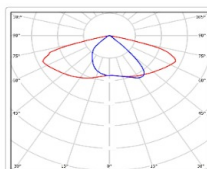

ХАРАКТЕРИСТИКИ

Светотехнические характеристики

Мощность, Вт:	120.6
Световой поток светодиодного модуля, ЛМ	21638
Световой поток, Лм	18241
Световая эффективность, Лм/Вт:	151.3
Количество светодиодов, шт:	280
Кривая силы света (КСС):	SW (Широкая боковая)
Цветовая температура, К:	5000
Индекс цветопередачи CRI:	72
Ресурс светодиодов, ч:	100000