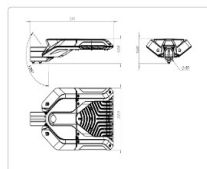

ХАРАКТЕРИСТИКИ

Светотехнические характеристики

Мощность, Вт:	120.6
Световой поток светодиодного модуля, ЛМ	21638
Световой поток, Лм	18241
Световая эффективность, Лм/Вт:	151.3
Количество светодиодов, шт:	280
Кривая силы света (КСС):	SW (Широкая боковая)
Цветовая температура, К:	5000
Индекс цветопередачи CRI:	72
Ресурс светодиодов, ч:	100000

СКАЧАТЬ

Паспорт светильника

Сертификат соответствия

Сертификат

Электрические характеристики

Время включения светильника, с:	0.5
Диммирование:	Нет
Напряжение питания, В:	100-305 VAC / 142-431 VDC
Частота, Гц:	47 Гц - 63 Гц
Коэффициент мощности ИП, cosφ:	≥ 0,95
Грозозащита:	Нет
Термозащита:	Есть
Защита от 380, В:	Нет
Защита от холостого хода:	Есть
Стойкость к микросекундным импульсам большой энергии:	6kV/4kV
Коэффициент пульсаций светового потока, %:	4
Гальваническая изоляция:	Да
Пробивное напряжение, кВ AC:	I/P-O/P3.75 KVAC
Сопротивление изоляции, МОм:	I/P-O/P I/P-FG, O/P-FG:100M Ohms / 500VDC / 25°C/ 70% RH
Класс защиты от поражения электрическим током:	1