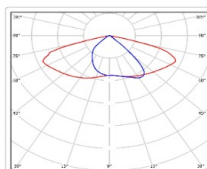

ХАРАКТЕРИСТИКИ

Светотехнические характеристики

Мощность, Вт:	102.3
Световой поток светодиодного модуля, ЛМ	18547
Световой поток, Лм	15635
Световая эффективность, Лм/Вт:	152.8
Количество светодиодов, шт:	240
Кривая силы света (КСС):	SW (Широкая боковая)
Цветовая температура, К:	5000
Индекс цветопередачи CRI:	72
Ресурс светодиодов, ч:	100000