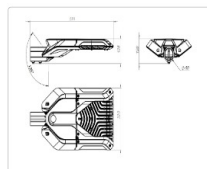

ХАРАКТЕРИСТИКИ

Светотехнические характеристики

Мощность, Вт:	102.3
Световой поток светодиодного модуля, ЛМ	18547
Световой поток, Лм	15635
Световая эффективность, Лм/Вт:	152.8
Количество светодиодов, шт:	240
Кривая силы света (КСС):	SW (Широкая боковая)
Цветовая температура, К:	5000
Индекс цветопередачи CRI:	72
Ресурс светодиодов, ч:	100000

СКАЧАТЬ

Паспорт светильника

Сертификат соответствия

Сертификат

Электрические характеристики

Время включения светильника, с:	0.5
Диммирование:	Нет
Напряжение питания, В:	100-305 VAC / 142-431 VDC
Частота, Гц:	47 Гц - 63 Гц
Коэффициент мощности ИП, cosφ:	≥ 0,95
Грозозащита:	Нет
Термозащита:	Есть
Защита от 380, В:	Нет
Защита от холостого хода:	Есть
Стойкость к микросекундным импульсам большой энергии:	6kV/4kV
Коэффициент пульсаций светового потока, %:	3
Гальваническая изоляция:	Да
Пробивное напряжение, кВ AC:	I/P-O/P3.75 KVAC
Сопротивление изоляции, МОм:	I/P-O/P I/P-FG, O/P-FG:100M Ohms / 500VDC / 25°C / 70% RH
Класс защиты от поражения электрическим током:	1