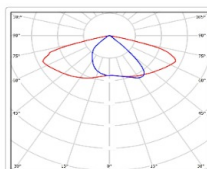

ХАРАКТЕРИСТИКИ

Светотехнические характеристики

Мощность, Вт:	102.3
Световой поток светодиодного модуля, ЛМ	18547
Световой поток, Лм	15635
Световая эффективность, Лм/Вт:	152.8
Количество светодиодов, шт:	240
Кривая силы света (КСС):	SW (Широкая боковая)
Цветовая температура, К:	4000
Индекс цветопередачи CRI:	72
Ресурс светодиодов, ч:	100000