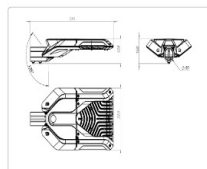

ХАРАКТЕРИСТИКИ

Светотехнические характеристики

Мощность, Вт:	102.3
Световой поток светодиодного модуля, ЛМ	18547
Световой поток, Лм	15635
Световая эффективность, Лм/Вт:	152.8
Количество светодиодов, шт:	240
Кривая силы света (КСС):	SW (Широкая боковая)
Цветовая температура, К:	4000
Индекс цветопередачи CRI:	72
Ресурс светодиодов, ч:	100000

СКАЧАТЬ

Паспорт светильника

Сертификат соответствия

Сертификат

Электрические характеристики

Время включения светильника, с:	0.5
Диммирование:	Нет
Напряжение питания, В:	100-305 VAC / 142-431 VDC
Частота, Гц:	47 Гц - 63 Гц
Коэффициент мощности ИП, cosφ:	≥ 0,95
Грозозащита:	Нет
Термозащита:	Есть
Защита от 380, В:	Нет
Защита от холостого хода:	Есть
Стойкость к микросекундным импульсам большой энергии:	6kV/4kV
Коэффициент пульсаций светового потока, %:	3
Гальваническая изоляция:	Да
Пробивное напряжение, кВ AC:	I/P-O/P3.75 KVAC
Сопротивление изоляции, МОм:	I/P-O/P I/P-FG, O/P-FG:100M Ohms / 500VDC / 25°C/ 70% RH
Класс защиты от поражения электрическим током:	1