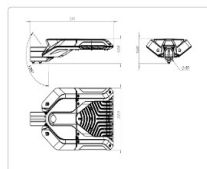

ХАРАКТЕРИСТИКИ

Светотехнические характеристики

Мощность, Вт:	148.2
Световой поток светодиодного модуля, ЛМ	23338
Световой поток, Лм	19673
Световая эффективность, Лм/Вт:	132.7
Количество светодиодов, шт:	320
Кривая силы света (КСС):	SW (Широкая боковая)
Цветовая температура, К:	3000
Индекс цветопередачи CRI:	80
Ресурс светодиодов, ч:	100000

СКАЧАТЬ

Паспорт светильника

Сертификат соответствия

Сертификат

Электрические характеристики

Время включения светильника, с:	0.5
Диммирование:	Нет
Напряжение питания, В:	100-305 VAC / 142-431 VDC
Частота, Гц:	47 Гц - 63 Гц
Коэффициент мощности ИП, cosφ:	≥ 0,95
Грозозащита:	Нет
Термозащита:	Есть
Защита от 380, В:	Нет
Защита от холостого хода:	Есть
Стойкость к микросекундным импульсам большой энергии:	6kV/4kV
Коэффициент пульсаций светового потока, %:	4
Гальваническая изоляция:	Да
Пробивное напряжение, кВ AC:	I/P-O/P3.75 KVAC
Сопротивление изоляции, МОм:	I/P-O/P I/P-FG, O/P-FG:100M Ohms / 500VDC / 25°C/ 70% RH
Класс защиты от поражения электрическим током:	1