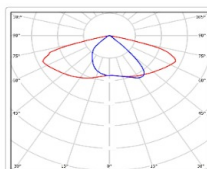

ХАРАКТЕРИСТИКИ

Светотехнические характеристики

Мощность, Вт:	148.2
Световой поток светодиодного модуля, ЛМ	23338
Световой поток, Лм	19673
Световая эффективность, Лм/Вт:	132.7
Количество светодиодов, шт:	320
Кривая силы света (КСС):	SW (Широкая боковая)
Цветовая температура, К:	3000
Индекс цветопередачи CRI:	80
Ресурс светодиодов, ч:	100000