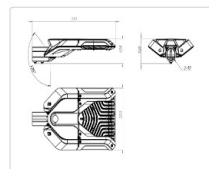

ХАРАКТЕРИСТИКИ

Светотехнические характеристики

Мощность, Вт:	102.3
Световой поток светодиодного модуля, ЛМ	16474
Световой поток, Лм	13887
Световая эффективность, Лм/Вт:	135.7
Количество светодиодов, шт:	240
Кривая силы света (КСС):	SW (Широкая боковая)
Цветовая температура, К:	3000
Индекс цветопередачи CRI:	80
Ресурс светодиодов, ч:	100000

СКАЧАТЬ

Паспорт светильника

Сертификат соответствия

Сертификат

Электрические характеристики

Время включения светильника, с:	0.5
Диммирование:	Нет
Напряжение питания, В:	100-305 VAC / 142-431 VDC
Частота, Гц:	47 Гц - 63 Гц
Коэффициент мощности ИП, cosφ:	≥ 0,95
Грозозащита:	Нет
Термозащита:	Есть
Защита от 380, В:	Нет
Защита от холостого хода:	Есть
Стойкость к микросекундным импульсам большой энергии:	6kV/4kV
Коэффициент пульсаций светового потока, %:	3
Гальваническая изоляция:	Да
Пробивное напряжение, кВ AC:	I/P-O/P3.75 KVAC
Сопротивление изоляции, МОм:	I/P-O/P I/P-FG, O/P-FG:100M Ohms / 500VDC / 25°C/ 70% RH
Класс защиты от поражения электрическим током:	1