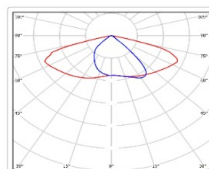

Уличный светильник ATAMAN Street 105-2 830 SW GL

Артикул: **УТ000022575**
 Мощность, Вт: 102.3
 Световой поток, Лм 13887
 Световая эффективность, Лм/Вт: 135.7
 Индекс цветопередачи CRI: 80
 Цветовая температура, К: 3000
 Кривая силы света (КСС): SW (Широкая боковая)
 Гарантия, мес: 60

ХАРАКТЕРИСТИКИ

Светотехнические характеристики

Мощность, Вт:	102.3
Световой поток светодиодного модуля, ЛМ	16474
Световой поток, Лм	13887
Световая эффективность, Лм/Вт:	135.7
Количество светодиодов, шт:	240
Кривая силы света (КСС):	SW (Широкая боковая)
Цветовая температура, К:	3000
Индекс цветопередачи CRI:	80
Ресурс светодиодов, ч:	100000