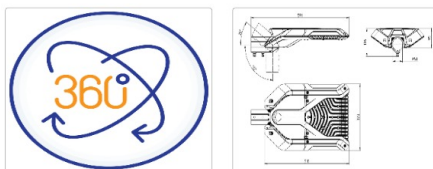

ХАРАКТЕРИСТИКИ

Светотехнические характеристики

Мощность, Вт:	137.8
Световой поток светодиодного модуля, ЛМ	23493
Световой поток, Лм	22178
Световая эффективность, Лм/Вт:	160.9
Количество светодиодов, шт:	320
Кривая силы света (КСС):	SW (Широкая боковая)
Цветовая температура, К:	5000
Индекс цветопередачи CRI:	72
Коэффициент пульсаций светового потока, %:	4
Ресурс светодиодов, ч:	100000

Электрические характеристики

Время включения светильника, с:	0.5
Диммирование:	Да
Напряжение питания, В:	100-305 VAC / 142-431 VDC
Частота, Гц:	47 Гц - 63 Гц
Коэффициент мощности ИП, cosφ:	≥ 0,95
Грозозащита:	Нет
Термозащита:	Есть
Защита от 380, В:	Нет
Защита от холостого хода:	Есть
Стойкость к микросекундным импульсам большой энергии:	6kV/4kV
Коэффициент пульсаций светового потока, %:	4
Гальваническая изоляция:	Да
Пробивное напряжение, кВ AC:	I/P-O/P3.75 KVAC
Сопротивление изоляции, МОм:	I/P-O/P, I/P-FG, O/P-FG.100M Ohms / 500VDC / 25°C / 70% RH
Класс защиты от поражения электрическим током:	1

СКАЧАТЬ

IES файл

Декларация о соответствии EAC

Паспорт светильника

Сертификат соответствия

Сертификат

Dwg файл

Инструкции