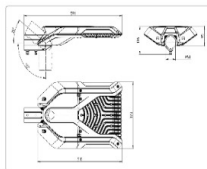

ХАРАКТЕРИСТИКИ

Светотехнические характеристики

Мощность, Вт:	120.6
Световой поток светодиодного модуля, Лм	20556
Световой поток, Лм	19405
Световая эффективность, Лм/Вт:	160.9
Количество светодиодов, шт:	280
Кривая силы света (КСС):	SW (Широкая боковая)
Цветовая температура, К:	5000
Индекс цветопередачи CRI:	72
Коэффициент пульсаций светового потока, %:	4
Ресурс светодиодов, ч:	100000

Электрические характеристики

Время включения светильника, с:	0.5
Диммирование:	Да
Напряжение питания, В:	100-305 VAC / 142-431 VDC
Частота, Гц:	47 Гц - 63 Гц
Коэффициент мощности ИП, cosφ:	≥ 0,95
Грозозащита:	Нет
Термозащита:	Есть
Защита от 380, В:	Нет
Защита от холостого хода:	Есть
Стойкость к микросекундным импульсам большой энергии:	6kV/4kV
Коэффициент пульсаций светового потока, %:	4
Гальваническая изоляция:	Да
Пробивное напряжение, кВ AC:	I/P-O/P3.75 KVAC
Сопротивление изоляции, МОм:	I/P-O/P, I/P-FG, O/P-FG.100M Ohms / 500VDC / 25°C / 70% RH
Класс защиты от поражения электрическим током:	1

СКАЧАТЬ

IES файл

Декларация о соответствии EAC

Паспорт светильника

Сертификат соответствия

Сертификат

Dwg файл

Инструкции