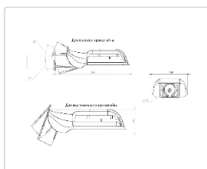

ХАРАКТЕРИСТИКИ

Светотехнические характеристики

Мощность, Вт:	68.3
Световой поток светодиодного модуля, ЛМ	10184
Световой поток, Лм	9613
Световая эффективность, Лм/Вт:	140.7
Количество светодиодов, шт:	160
Кривая силы света (КСС):	SW (Широкая боковая)
Цветовая температура, К:	3000
Индекс цветопередачи CRI:	80
Коэффициент пульсаций светового потока, %:	3
Ресурс светодиодов, ч:	100000

СКАЧАТЬ

Паспорт светильника

Сертификат соответствия

Электрические характеристики

Время включения светильника, с:	0.5
Диммирование:	Да
Напряжение питания, В:	100-305 VAC / 142-431 VDC
Частота, Гц:	47 Гц - 63 Гц
Коэффициент мощности ИП, cosφ:	≥ 0,95
Грозозащита:	Нет
Термозащита:	Есть
Защита от 380, В:	Нет
Защита от холостого хода:	Есть, восстанавливается автоматически
Стойкость к микросекундным импульсам большой энергии:	6KV/4KV
Коэффициент пульсаций светового потока, %:	3
Гальваническая изоляция:	Да
Пробивное напряжение, кВ AC:	I/P-O/P3.75 KVAC
Сопротивление изоляции, МОм:	I/P-O/P, I/P-FG, O/P-FG:100M Ohms / 500VDC / 25°C / 70% RH
Класс защиты от поражения электрическим током:	1