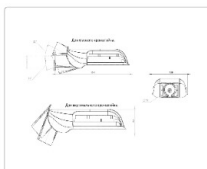

ХАРАКТЕРИСТИКИ

Светотехнические характеристики

Мощность, Вт:	57.8
Световой поток светодиодного модуля, ЛМ	8702
Световой поток, Лм	7984
Световая эффективность, Лм/Вт:	138.1
Количество светодиодов, шт:	27
Кривая силы света (КСС):	W3 полуширокая боковая
Цветовая температура, К:	5000
Индекс цветопередачи CRI:	70
Коэффициент пульсаций светового потока, %:	≤5
Ресурс светодиодов, ч:	300000

СКАЧАТЬ

Паспорт светильника

Сертификат соответствия

Сертификат

Электрические характеристики

Время включения светильника, с:	0.5
Диммирование:	Нет
Напряжение питания, В:	100-305 VAC / 142-431 VDC
Частота, Гц:	47 Гц - 63 Гц
Коэффициент мощности ИП, cosφ:	≥ 0,95
Грозозащита:	Нет
Термозащита:	Есть
Защита от 380, В:	Нет
Защита от холостого хода:	Есть, восстанавливается автоматически
Стойкость к микросекундным импульсам большой энергии:	6KV/4KV
Коэффициент пульсаций светового потока, %:	≤5
Гальваническая изоляция:	Да
Пробивное напряжение, кВ AC:	I/P-O/P3.75 KVAC
Сопротивление изоляции, МОм:	I/P-O/P, I/P-FG, O/P-FG:100M Ohms / 500VDC / 25°C / 70% RH
Класс защиты от поражения электрическим током:	1