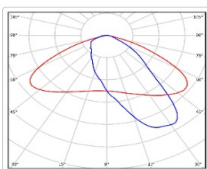

ХАРАКТЕРИСТИКИ

Светотехнические характеристики

Мощность, Вт:	57.8
Световой поток светодиодного модуля, ЛМ	8702
Световой поток, Лм	7984
Световая эффективность, Лм/Вт:	138.1
Количество светодиодов, шт:	27
Кривая силы света (КСС):	W3 полуширокая боковая
Цветовая температура, К:	5000
Индекс цветопередачи CRI:	70
Коэффициент пульсаций светового потока, %:	≤5
Ресурс светодиодов, ч:	300000