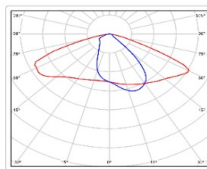

Кривая силы света (КСС): W (145°x60°) широкая боковая

Гарантия, мес: 60

ХАРАКТЕРИСТИКИ

Светотехнические характеристики

Мощность, Вт:	101.7
Световой поток светодиодного модуля, ЛМ	16979
Световой поток, Лм	15774
Световая эффективность, Лм/Вт:	155.1
Количество светодиодов, шт:	180
Кривая силы света (КСС):	W (145°x60°) широкая боковая
Цветовая температура, К:	4000
Индекс цветопередачи CRI:	72
Коэффициент пульсаций светового потока, %:	3
Ресурс светодиодов, ч:	100000