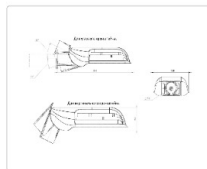

Кривая силы света (КСС): W (145°x60°) широкая боковая

Гарантия, мес: 60

ХАРАКТЕРИСТИКИ

Светотехнические характеристики

Мощность, Вт:	101.7
Световой поток светодиодного модуля, ЛМ	16979
Световой поток, Лм	15774
Световая эффективность, Лм/Вт:	155.1
Количество светодиодов, шт:	180
Кривая силы света (КСС):	W (145°x60°) широкая боковая
Цветовая температура, К:	4000
Индекс цветопередачи CRI:	72
Коэффициент пульсаций светового потока, %:	3
Ресурс светодиодов, ч:	100000

Массогабаритные характеристики

Габариты светильника ДхШхВ, мм:	327x186x88
Габариты светильника с креплением ДхШхВ, мм:	389x186x88
Масса нетто, кг:	2.4
Светильников в коробке, шт:	1
Объем коробки, м3:	0.009
Масса брутто, кг:	2.6
Габариты коробки ДхШхВ, мм:	470x185x100