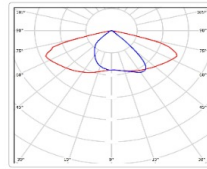

ХАРАКТЕРИСТИКИ

Светотехнические характеристики

Мощность, Вт:	68.3
Световой поток светодиодного модуля, ЛМ	11466
Световой поток, Лм	10823
Световая эффективность, Лм/Вт:	158.5
Количество светодиодов, шт:	160
Кривая силы света (КСС):	SW (Широкая боковая)
Цветовая температура, К:	4000
Индекс цветопередачи CRI:	72
Коэффициент пульсаций светового потока, %:	3
Ресурс светодиодов, ч:	100000