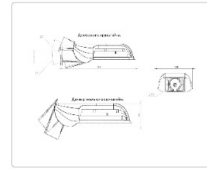

ХАРАКТЕРИСТИКИ

Светотехнические характеристики

Мощность, Вт:	68.3
Световой поток светодиодного модуля, ЛМ	11466
Световой поток, Лм	10823
Световая эффективность, Лм/Вт:	158.5
Количество светодиодов, шт:	160
Кривая силы света (КСС):	SW (Широкая боковая)
Цветовая температура, К:	4000
Индекс цветопередачи CRI:	72
Коэффициент пульсаций светового потока, %:	3
Ресурс светодиодов, ч:	100000

Электрические характеристики

Время включения светильника, с:	0.5
Диммирование:	Да
Напряжение питания, В:	100-305 VAC / 142-431 VDC
Частота, Гц:	47 Гц - 63 Гц
Коэффициент мощности ИП, cosφ:	≥ 0.95
Грозозащита:	Нет
Термозащита:	Есть
Защита от 380, В:	Нет
Защита от холостого хода:	Есть, восстанавливается автоматически
Стойкость к микросекундным импульсам большой энергии:	6KV/4KV
Коэффициент пульсаций светового потока, %:	3
Гальваническая изоляция:	Да
Пробивное напряжение, кВ AC:	I/P-O/P, I/P-FG, O/P-FG:100M Ohms / 500VDC / 25°C / 70% RH
Сопротивление изоляции, МОм:	I/P-O/P, I/P-FG, O/P-FG:100M Ohms / 500VDC / 25°C / 70% RH
Класс защиты от поражения электрическим током:	1

СКАЧАТЬ

IES файл

Декларация о соответствии ЕАС

Паспорт светильника

Сертификат соответствия

Сертификат

Dwg файл

Инструкции